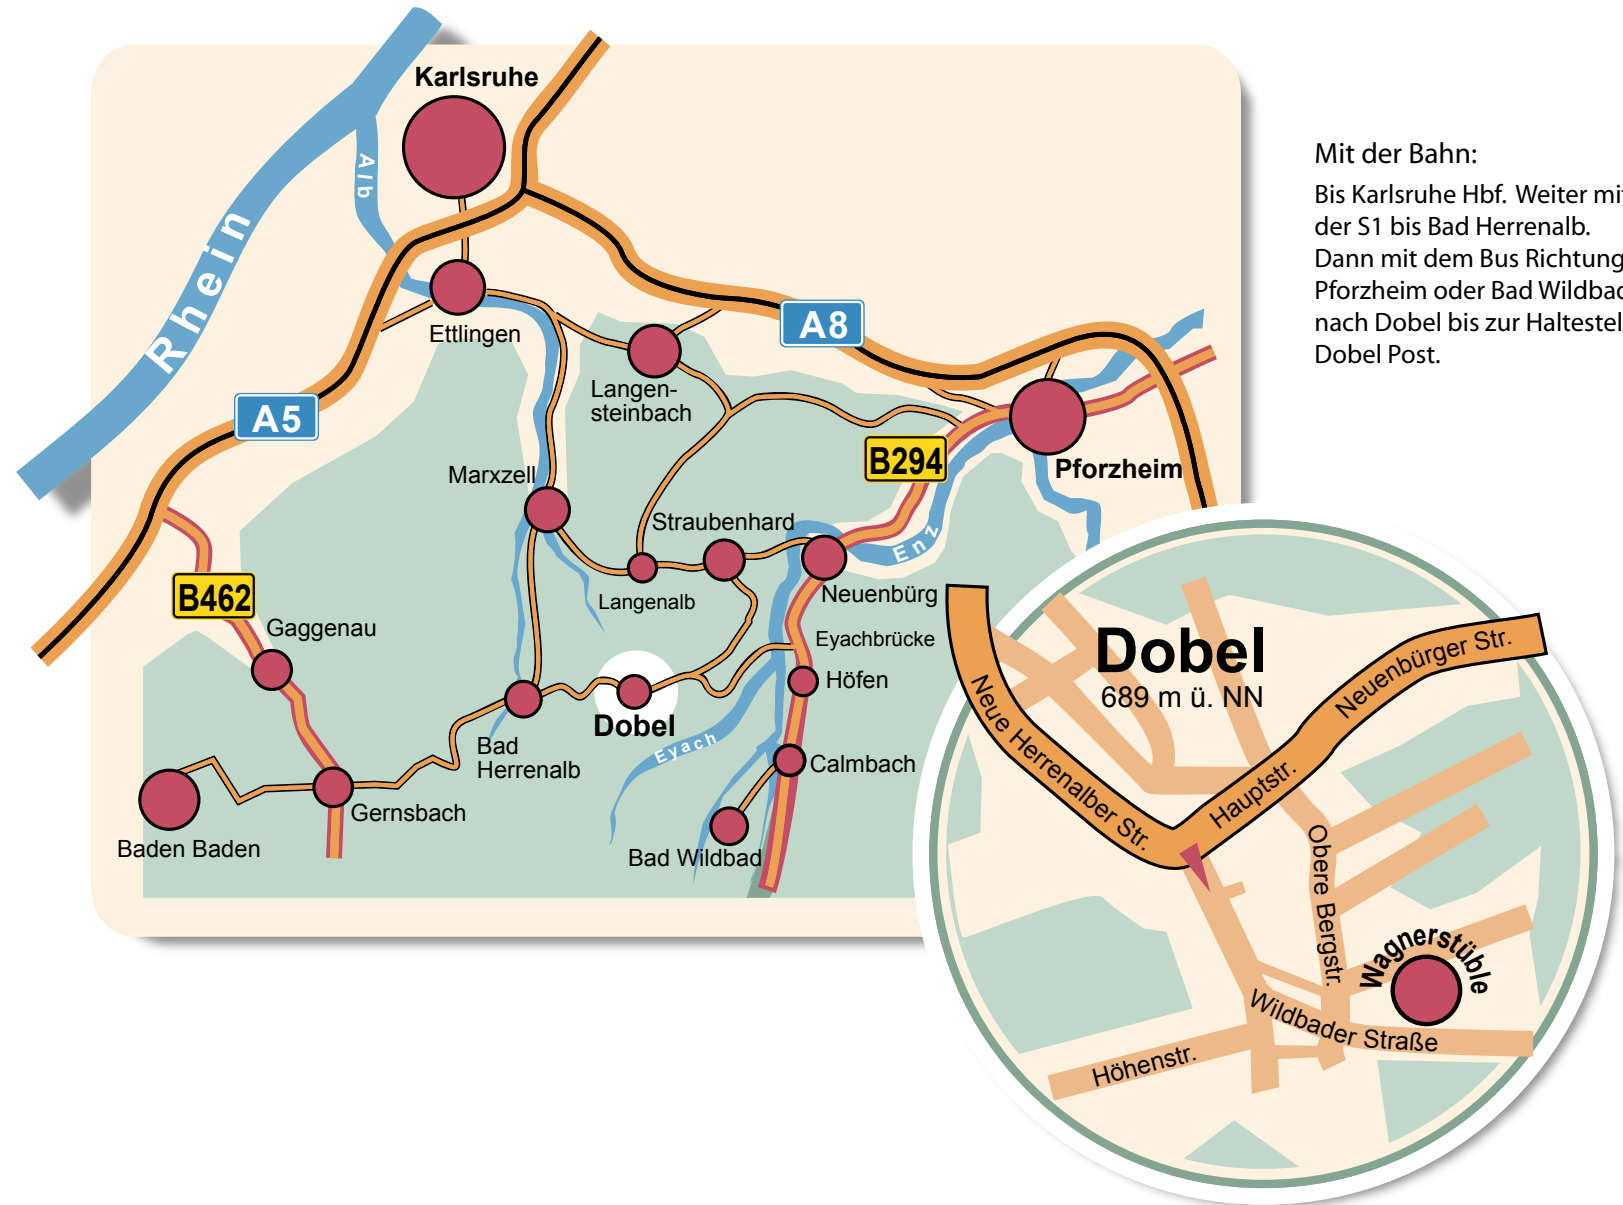

So finden Sie uns:

Mit dem Auto:

Autobahn A5 Ausfahrt Ettlingen.
Weiter in Richtung Bad Herrenalb.
Vor Bad Herrenalb links ab nach Dobel.

Autobahn A8 Ausfahrt Pforzheim West.
Weiter in Richtung Bad Wildbad B294.
Hinter Neuenbürg rechts ab nach Dobel.

Roy & Renate Kieferle

Wildbader Straße 45/1
75335 Dobel

Tel. 07083/87 58
Fax 07083/73 45

info@roykieferle.de
www.roykieferle.de

Öffnungszeiten:

12.00 - 14.00 Uhr
ab 18.30 Uhr

Montagabend und
Dienstag Ruhetag.

Mit der Bahn:

Bis Karlsruhe Hbf. Weiter mit
der S1 bis Bad Herrenalb.
Dann mit dem Bus Richtung
Pforzheim oder Bad Wildbad
nach Dobel bis zur Haltestelle
Dobel Post.